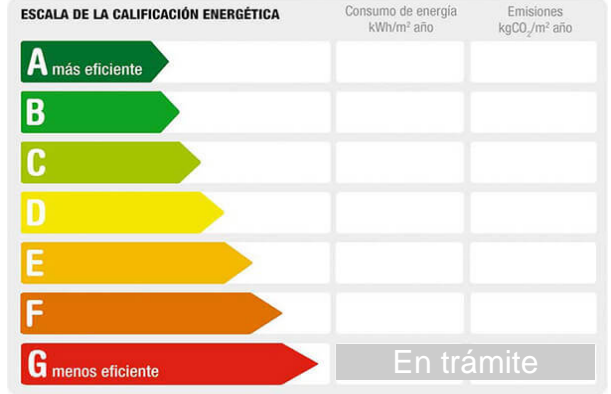

M² construidos: 54
Baños: 1

Terraza(s): 2
Exterior/Interior: exterior

Dormitorios: 2
Armarios: 2